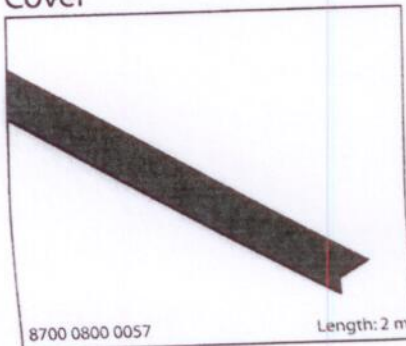

Patent pending.

System

Profile

8700 0800 0017

Length: 2 m

Cover

8700 0800 0057

Length: 2 m

Joiner Plate

8700 0800 0117

Clip

8700 0800 0307

| Name | Art.nr. | Colour | Weight | Information |
|---------------|----------------|--------|---------------|-------------|
| Profile | 8700 0800 0017 | ■ | 165 kg/piece | Length: 2 m |
| Profile Cover | 8700 0800 0057 | ■ | 1,20 kg/piece | Length: 2 m |
| Joiner Plate | 8700 0800 0117 | ■ | 0,14 kg/piece | |
| Profile Clip | 8700 0800 0307 | ■ | 0,14 kg/piece | |